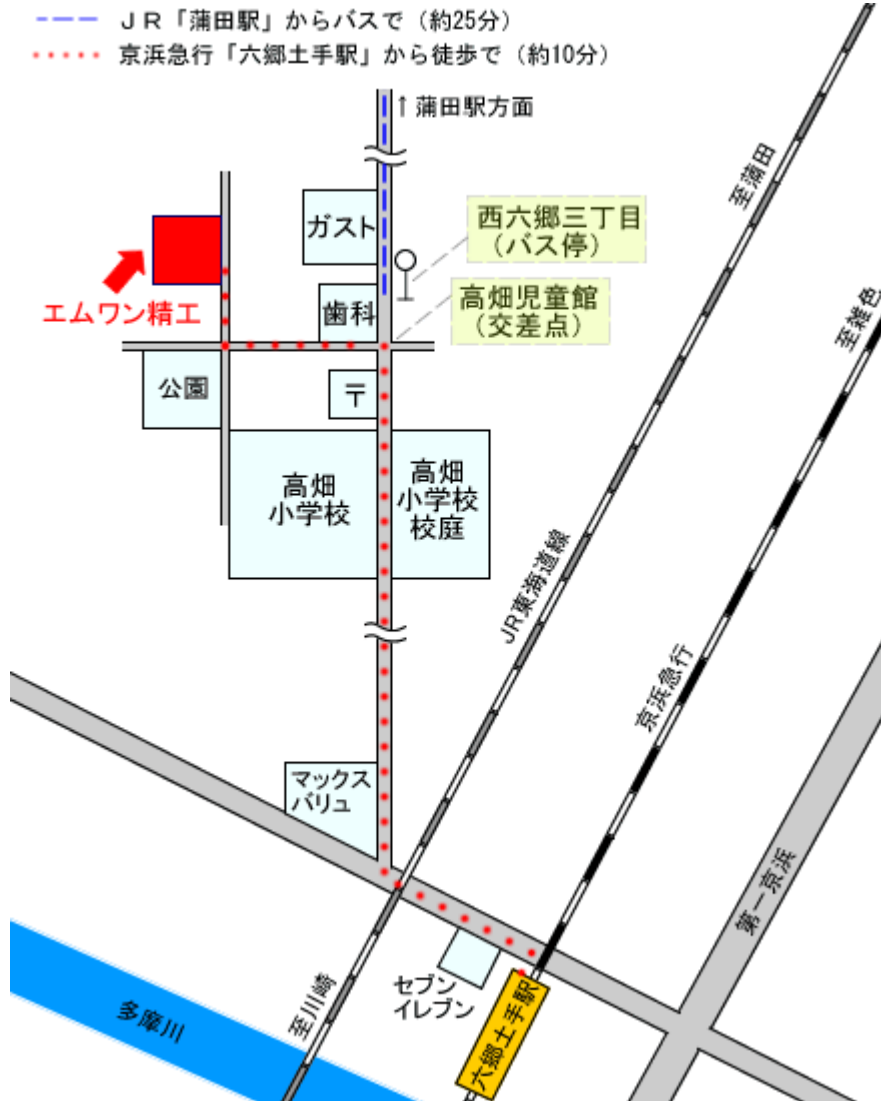

# エムワン精工へのアクセス

## ■JR「蒲田駅」から東急バスで（所要時間約 25 分）■

1. JR「蒲田駅」西口より、東急バス「蒲 01」（六郷土手行き）に乗車。（運賃 210 円：乗車時間約 20 分）
2. 「西六郷三丁目」で下車。
3. 進行方向で最初の交差点「高畑児童館」を右折。（右手前角に「八代歯科」）
4. 左奥角に公園がある交差点を右折。
5. 約 30m ほど直進すると、左手にエムワン精工がございます。（バス停から徒歩約 3 分）

## ■京浜急行「六郷土手駅」から徒歩で（所要時間約 10 分）■

1. 京浜急行「六郷土手駅」の改札を出て、正面の道路を左へ。（直後にセブンイレブンが左手にある）
2. JR 東海道線の高架下を通過して最初の信号を右折。（右奥角にマックスバリュ）
3. 高畑小学校を通過し、交差点「高畑児童館」を左折。（左奥角に八代歯科）
4. 左奥角に公園がある交差点を右折。
5. 約 30m ほど直進すると、左手にエムワン精工がございます。（六郷土手駅から徒歩約 10 分）